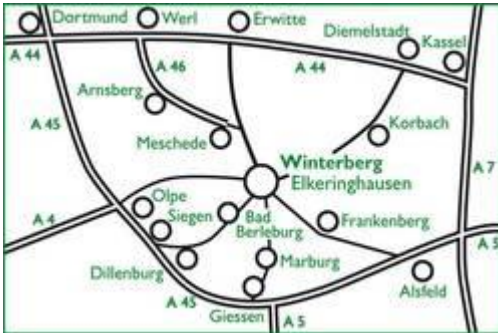

Informationen zur Bildungsstätte St. Bonifatius (www.bst-bonifatius.de)

Beginn Seminar: bis 11.00 Uhr Anreise

Ende Seminar: 11.00 Uhr Abreise

Anschrift Bildungsstätte:

Bildungsstätte St. Bonifatius

Bonifatiusweg 1 – 5

59955 Winterberg

Telefon: 02981/92 73 – 0

Fax: 02981/92 73 - 161

Anfahrtsskizze

Mit dem PKW

Die Bildungsstätte St. Bonifatius liegt bei Elkeringhausen, 3 km östlich von Winterberg. Man erreicht sie aus Richtung Olsberg/Brilon kommend über die B 480 und biegt kurz vor Winterberg an einem Kreisverkehr in Richtung Elkeringhausen (Hinweisschild) ab. Nach 2,5 km dem Hinweisschild "Bildungsstätte St. Bonifatius" folgen.

Aus Richtung Korbach/Medebach kommend 1,5 km hinter Küstelberg links ab Richtung Elkeringhausen. Aus allen anderen Richtungen kommend bitte die Hinweisschilder nach Elkeringhausen in Winterberg beachten.

Mit Bus und Bahn

Mit der Bundesbahn fahren Sie bis zum Bahnhof Winterberg.

Gegenüber fährt die Buslinie (R 48) jeweils 1 Minute nach jeder vollen Stunde nach Elkeringhausen. Bitte steigen Sie an der Haltstelle St. Bonifatius aus